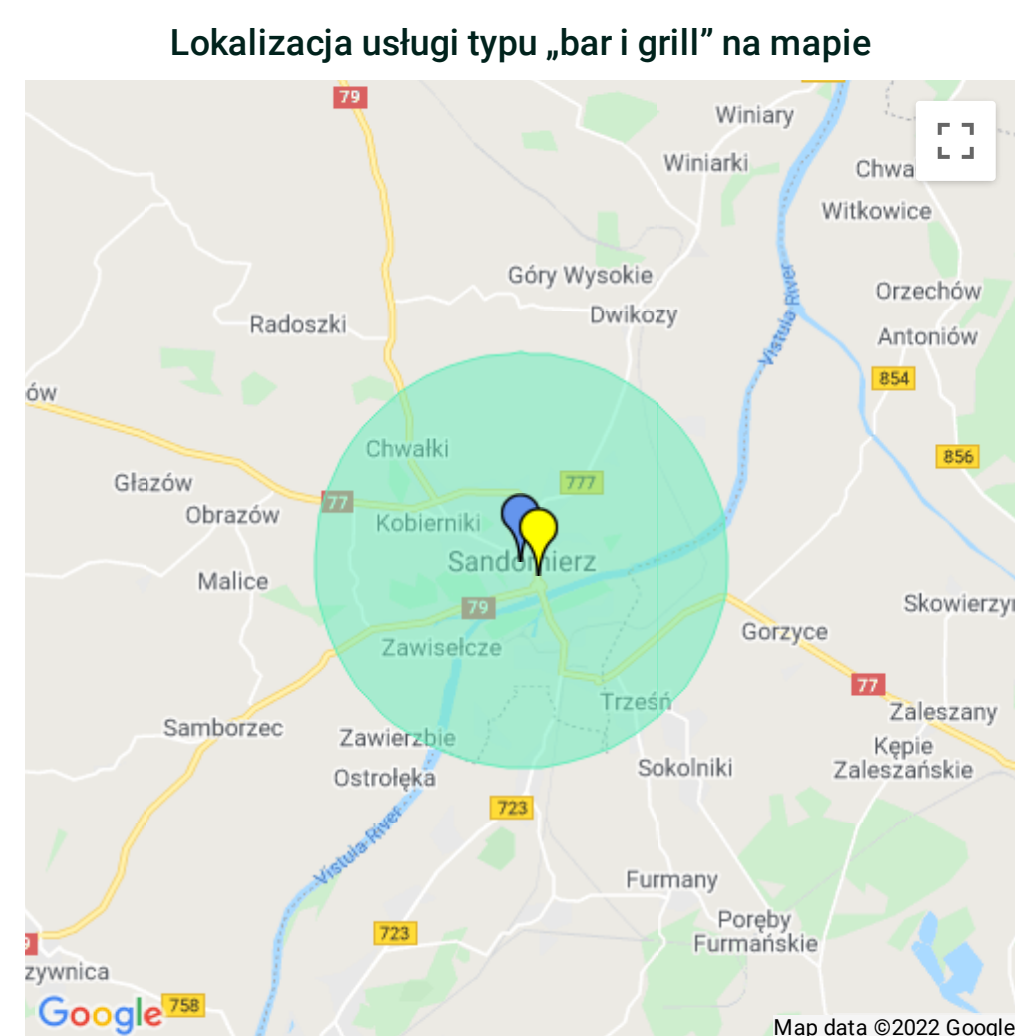

Szczegóły zamówienia:

Data zlecenia	
Godzina zlecenia	
Cel analizy	Myślę o założeniu działalności gospodarczej, dlatego potrzebuję nieco zbadać rynek
Adres email	adriankotelski23@gmail.com
Zleceniodawca	Konsument
Nazwa firmy	
Nazwisko zamawiającego	Adrian Kotelski
Adres	02-346 Siemanów, Skalna 16
NIP	
Lojalizacja główna	Sandomierz, świętokrzyskie, powiat sandomierski
Lokalizacje dodatkowe	<div style="display: flex; justify-content: space-around; align-items: center;"> <div style="border: 1px solid black; border-radius: 10px; padding: 2px 5px; background-color: #e0e0e0;">Busko-Zdrój, świętokrzyskie, powiat buski</div> <div style="border: 1px solid black; border-radius: 10px; padding: 2px 5px; background-color: #e0e0e0;">Tomaszów Lubelski, lubelskie, powiat tomaszowski</div> </div> <div style="display: flex; justify-content: center; align-items: center; margin-top: 5px;"> <div style="border: 1px solid black; border-radius: 10px; padding: 2px 5px; background-color: #e0e0e0;">Jawor, dolnośląskie, powiat jaworski</div> </div>
Wybrana usługa główna	Restauracja
Wybrane usługi dodatkowe	<div style="display: flex; justify-content: center; align-items: center; gap: 5px;"> <div style="border: 1px solid black; border-radius: 10px; padding: 2px 5px; background-color: #e0e0e0;">Bar</div> <div style="border: 1px solid black; border-radius: 10px; padding: 2px 5px; background-color: #e0e0e0;">Bar i grill</div> </div>
Wybrany promień analizy	5,00km
Poziom głębokości analizy	3
Wybrany tryb wyszukiwania podobnych lokalizacji	Automatyczny

Instrukcja do raportu:

Instrukcję do raportu znajdziesz [tutaj](#).

Lista miejscowości o podobnej do Sandomierz, świętokrzyskie, powiat sandomierski charakterystyce socjo-demograficznej wykorzystana w analizie:

Lokalizacja usługi typu „bar” na mapie

Lokalizacja usługi typu „restauracja” na mapie

Analiza dostępności wybranych usług/typów działalności w 3 innych, podobnych lokalizacjach w promieniu 5,00 KM

WYNIKI WYSZUKIWANIA