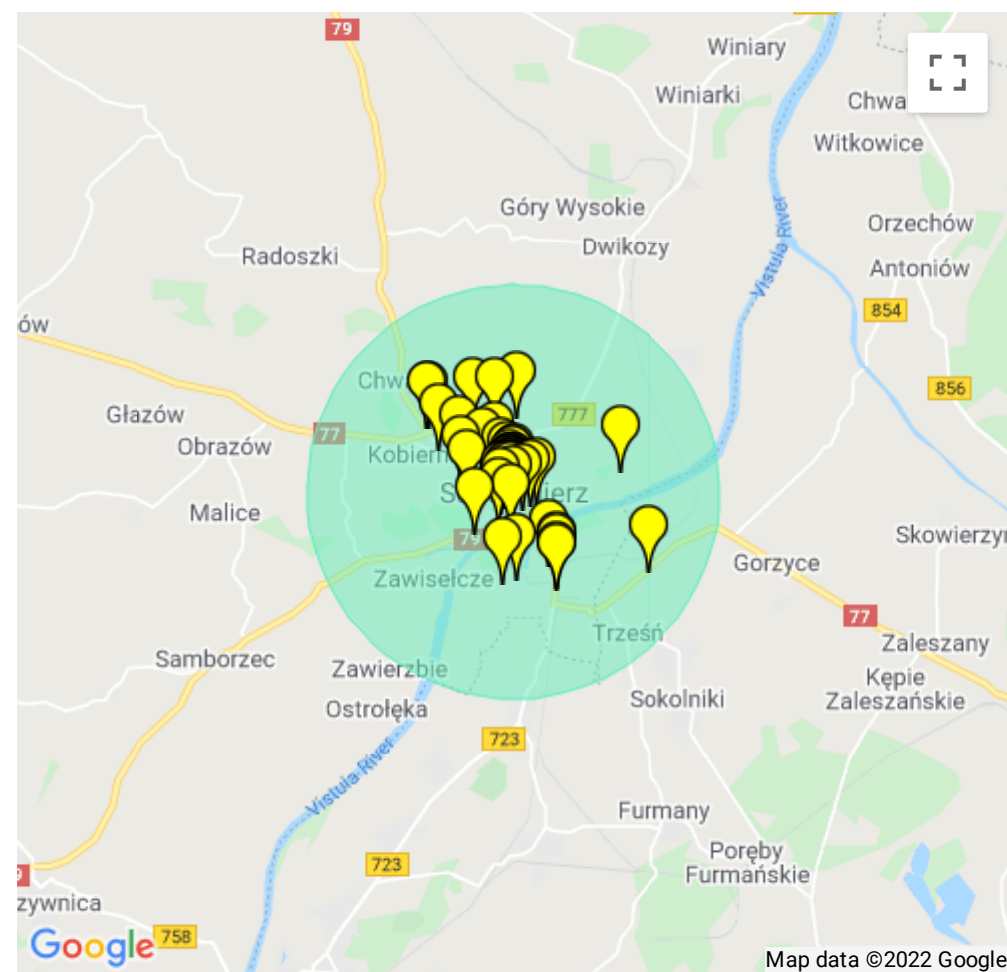

Instrukcja do raportu:

Instrukcję do raportu znajdziesz [tutaj](#).

Lista miejscowości o podobnej do Sandomierz, świętokrzyskie, powiat sandomierski charakterystyce socjo-demograficznej wykorzystana w analizie:

	Miejscowość	Podobieństwo
1	Busko-Zdrój, świętokrzyskie, powiat buski	99,0%
2	Tomaszów Lubelski, lubelskie, powiat tomaszowski	99,0%
3	Jawor, dolnośląskie, powiat jaworski	98,9%

Dostępność wybranych usług/typów działalności w miejscowości Sandomierz, świętokrzyskie, powiat sandomierski w promieniu 5,00KM od wybranej lokalizacji:

Lokalizacja usługi typu „bar” na mapie

Lokalizacja usługi typu „restauracja” na mapie

Analiza dostępności wybranych usług/typów działalności w 3 innych, podobnych lokalizacjach w promieniu 5,00 KM

WYNIKI WYSZUKIWANIA

W Sandomierzu aplikacja Biznes Skaner znalazła 17 Barów, 1 grill bar oraz 60 restauracji w promieniu 5 KM od centrum miasta. Wszystkie te punkty możecie Państwo podejrzeć na mapach. Mapa zatytułowana "Analiza dostępności wybranych usług..." prezentuje zastosowany przez aplikację obszar skanu. Każdy z obszarów zaznaczony jest innym kolorem. Dla wszystkich użytych w analizie lokalizacji, aplikacja zeskanowała dokładnie taki sam obszar, celem wyciągnięcia podstawowych wniosków statystycznych.