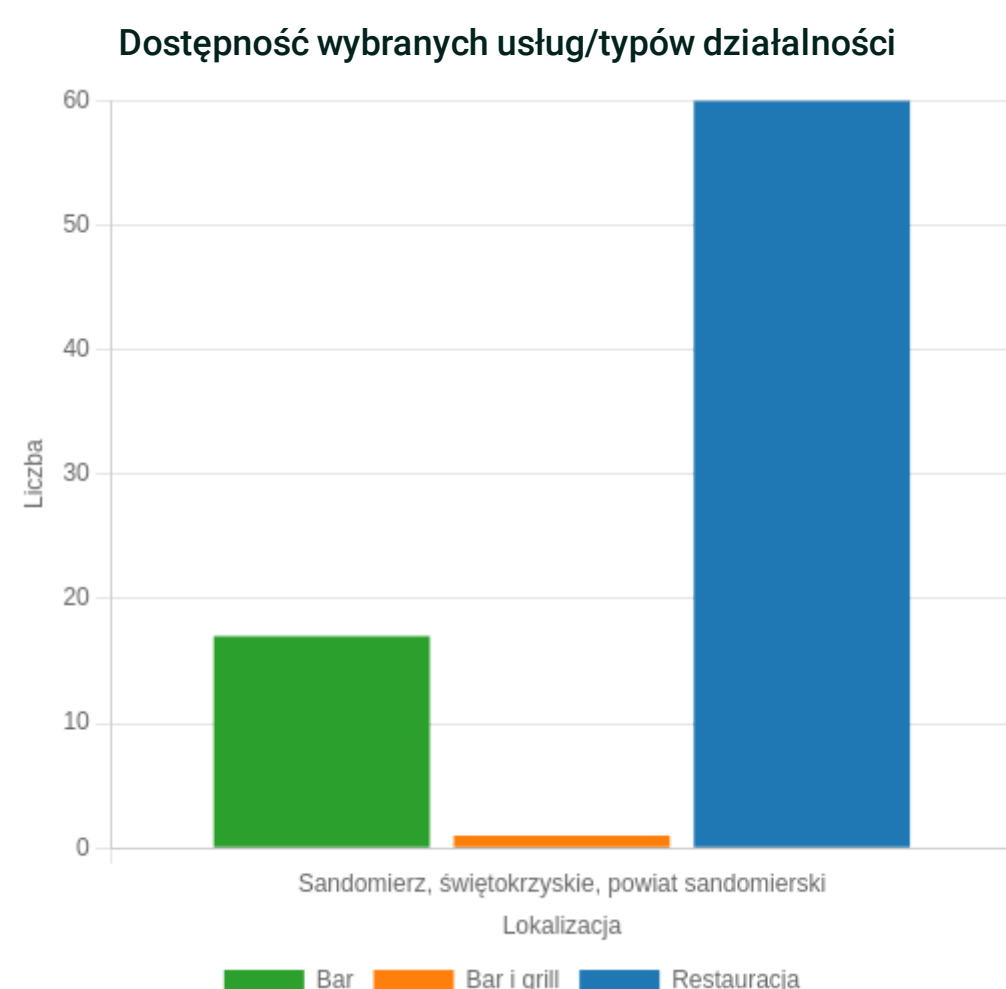

Szczegóły zamówienia:

Data zlecenia	
Godzina zlecenia	
Cel analizy	Myślę o założeniu działalności gospodarczej, dlatego potrzebuję nieco zbadać rynek
Adres email	adriankotelski23@gmail.com
Zleceniodawca	Konsument
Nazwa firmy	
Nazwisko zamawiającego	Adrian Kotelski
Adres	02-346 Siemanów, Skalna 16
NIP	
Lojalizacja główna	Sandomierz, świętokrzyskie, powiat sandomierski
Lokalizacje dodatkowe	Busko-Zdrój, świętokrzyskie, powiat buski Tomaszów Lubelski, lubelskie, powiat tomaszowski Jawor, dolnośląskie, powiat jaworski
Wybrana usługa główna	Restauracja
Wybrane usługi dodatkowe	Bar Bar i grill
Wybrany promień analizy	5,00km
Poziom głębokości analizy	3
Wybrany tryb wyszukiwania podobnych lokalizacji	Automatyczny

Instrukcja do raportu:

Instrukcję do raportu znajdziesz [tutaj](#).

Lista miejscowości o podobnej do Sandomierz, świętokrzyskie, powiat sandomierski charakterystyce socjo-demograficznej wykorzystana w analizie:

	Miejscowość	Podobieństwo
1	Busko-Zdrój, świętokrzyskie, powiat buski	99,0%
2	Tomaszów Lubelski, lubelskie, powiat tomaszowski	99,0%
3	Jawor, dolnośląskie, powiat jaworski	98,9%

Dostępność wybranych usług/typów działalności w miejscowości Sandomierz, świętokrzyskie, powiat sandomierski w promieniu 5,00KM od wybranej lokalizacji: